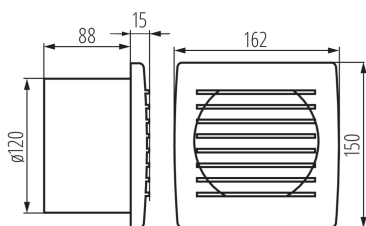

### Ventilátor

Ventilátory série Kanlux CYKLON EOL jsou k dispozici ve třech velikostech a průměrech 100, 120 a 150mm. Jsou vyrobeny z plastu v bílé barvě. Jejich výkon je 19 a 20 a 22W. Počet otáček z každé velikosti je 2550/min.

#### VŠEOBECNÉ ÚDAJE:

**Barva:** bílá

**Místo montáže:** k zabudování do zdi

**Místo použití:** uvnitř

**Vypínač:** ano

**Délka [mm]:** 162

**Šířka [mm]:** 103

**Výška [mm]:** 150

**Montážní otvor [mm]:** Ø120

**Typ přípojky:** svorkovnice

**Rozsah průměrů používaných vodičů [mm<sup>2</sup>]:** 1

**Akustický tlak [dB]:** 38

**Objem průtoku vzduchu [m<sup>3</sup>/h]:** 150

**Příkon motoru [W]:** 20

**Stupeň krytí IP:** X4