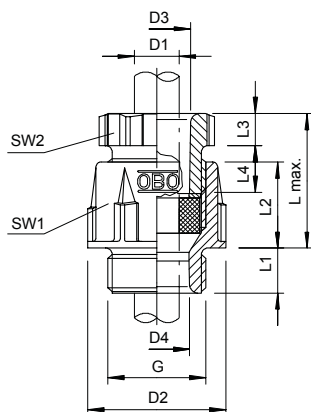

## Kuželová kabelová vývodka, závit PG, světle šedá

Výr. č. 2036215

Standardní kabelová vývodka, tvar A dle DIN 46320, s jednoduchým těsnicím kroužkem z NR/SBR.

Připojovací závit PG dle DIN 40430.

Stupeň krytí: s těsnicím kroužkem na připojovacím závitě IP 65, bez těsnicího kroužku na připojovacím závitě IP 54.

### Kmenová data

Č. výr.	2036215
Typ	106 PG21
Označení 1	Kabelová vývodka
Rozměr	PG21
Barva	světle šedá
Číslo RAL	7035
Materiál	Polystyren
Zkratka materiálu	PS
Nejmenší prodejní množství	50,00 kus
Hmotnost	1,76 kg/100 ks

# List technických údajů

Kuželová kabelová vývodka, závit PG, světle šedá

Výr. č. 2036215

**OBO**  
BETTERMANN

## Technické údaje

Rozměr D2	37,50 mm
Rozměr D3	21,20 mm
Rozměr D4	21,00 mm
Rozměr L max.	38,00 mm
Rozměr L1	11,00 mm
Rozměr L2	19,00 mm
Rozměr L3	7,00 mm
Rozměr L4	17,00 mm
SW 1	33,00 mm
SW 2	30,00 mm
Provedení	Přímé
Druh těsnění	Těsnící kroužek
Ochrana proti ohybu	<input type="checkbox"/>
Těsnící oblast D nevýbušné provedení	14,00 - 18,00 mm <input type="checkbox"/>
Pro Ex zóny	bez
Pro prostředí s nebezpečím výbuchu plynu	bez
Pro prostředí s nebezpečím výbuchu prachu	bez
Závit	Pg 21
Druh závitů	PG
Délka závitů	11,00 mm
Jmenovitá velikost závitů	21,00
Zesíleno skelnými vlákny	<input type="checkbox"/>
Bez obsahu halogenů	<input checked="" type="checkbox"/>
Vícenásobná těsnící vložka	<input type="checkbox"/>
S pojistnou maticí	<input type="checkbox"/>
Nárazuvzdorný	<input type="checkbox"/>
Stupeň krytí	IP65
Dělitelná vývodka	<input type="checkbox"/>
Možnost odlehčení tahu	<input type="checkbox"/>