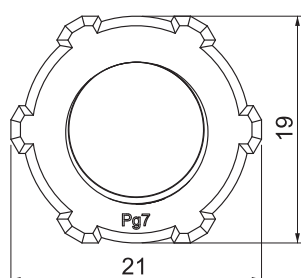

## Pojistná matice, závit PG

Výr. č. 2043076

Pojistná matice dle DIN 46320, se závitem PG dle DIN 40430.

Poznámka: Utahujte pojistné matice z polystyrenu jen mírně, nebezpečí popraskání napětím!

**PS** Polystyrol

### Kmenová data

Č. výr.	2043076
Typ	116 PG 7
Označení 1	Pojistná matice
Rozměr	PG7
Barva	světle šedá
Číslo RAL	7035
Materiál	Polystyren
Zkratka materiálu	PS
Nejmenší prodejní množství	100,00 kus
Hmotnost	0,10 kg/100 ks

### Technické údaje

Rozměr E	21,00 mm
Rozměr L	5,00 mm
SW	19,00 mm
Druh závitu	PG
Závit	Pg 7
Jmenovitá velikost závitu - metrický/PG	7,00
Zesíleno skelnými vlákny	<input type="checkbox"/>
Bez obsahu halogenů	<input checked="" type="checkbox"/>
Nárazuvzdorný	<input checked="" type="checkbox"/>