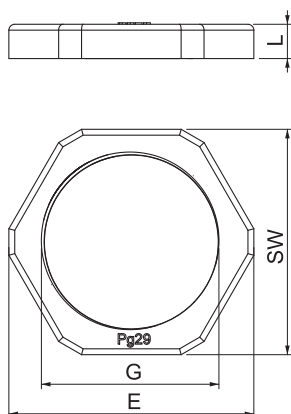

List technických údajů

Pojistná matice, závit PG

Výr. č. 2043297

Pojistná matice dle DIN 46320, se závitem PG dle DIN 40430.

Poznámka: Utahujte pojistné matice z polystyrenu jen mírně, nebezpečí popraskání napětím!

PS Polystyrol

Kmenová data

Č. výr.	2043297
Typ	116 PG29
Označení 1	Pojistná matice
Rozměr	PG29
Barva	světle šedá
Číslo RAL	7035
Materiál	Polystyren
Zkratka materiálu	PS
Nejmenší prodejní množství	50,00 kus
Hmotnost	0,57 kg/100 ks

Technické údaje

Rozměr E	50,00 mm
Rozměr L	7,00 mm
SW	46,00 mm
Druh závitu	PG
Závit	Pg 29
Jmenovitá velikost závitu - metrický/PG	29,00
Zesíleno skelnými vlákny	<input type="checkbox"/>
Bez obsahu halogenů	<input checked="" type="checkbox"/>
Nárazuvzdorný	<input checked="" type="checkbox"/>