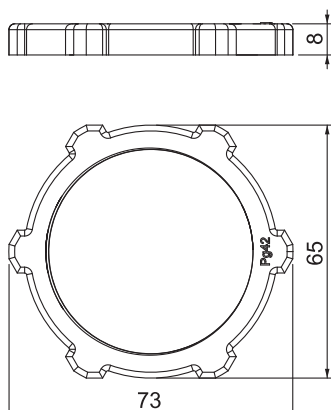

List technických údajů

Pojistná matice, závit PG

Výr. č. 2043424

Pojistná matice dle DIN 46320, se závitem PG dle DIN 40430.

Poznámka: Utahujte pojistné matice z polystyrenu jen mírně, nebezpečí popraskání napětím!

PS Polystyrol

Kmenová data

Č. výr.	2043424
Typ	116 PG42
Označení 1	Pojistná matice
Rozměr	PG42
Barva	světle šedá
Číslo RAL	7035
Materiál	Polystyren
Zkratka materiálu	PS
Nejmenší prodejní množství	25,00 kus
Hmotnost	1,09 kg/100 ks

Technické údaje

Rozměr E	73,00 mm
Rozměr L	8,00 mm
SW	65,00 mm
Druh závitu	PG
Závit	Pg 42
Jmenovitá velikost závitu - metrický/PG	42,00
Zesíleno skelnými vlákny	<input type="checkbox"/>
Bez obsahu halogenů	<input checked="" type="checkbox"/>
Nárazuvzdorný	<input checked="" type="checkbox"/>