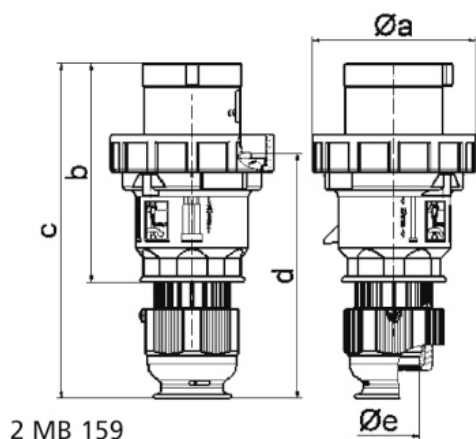

Vidlice s MULTI-GRIP vývodkou TE

Položka	
Kód položky	2185
Parametry	63A 4P (3P+PE) 400V IP67 6h
EAN	4024941021852
Počet ks v balení	5 ks

Popis položky	
Skupina	Vidlice MULTI-GRIP TE
Proud	63A
Počet pólů	4P (3P+PE)
Hodinový úhel	6h
Napětí	400V (380 do 415V)
Frekvence	50 a 60Hz
Stupeň ochrany krytem	IP67
Rozlišovací barva	RAL 3000, červená
Barva součástí	západka pouzdra šedá RAL 7035 pouzdro červené RAL 3000 límeč červený RAL 3000 bajonetová matice šedá RAL 7035 vývodka šedá RAL 7035
Technologie připojení	šroubové svorky
Maximální průřez vodiče	16,0 mm ²
Vývod kabelu	vývodka MULTI-GRIP
Výška	234,0 mm
Šířka	114,0 mm
Hloubka	114,0 mm
Připojení	přímé

Popis položky	
Materiál pouzdra	polyamid
Materiál kontaktů	nosič kontaktů je vyroben z materiálu odolného vůči vysokým teplotám, kontakty jsou z poniklované mosazi

Další technické parametry	
	pro kabely s průměry 16 - 36 mm unikátní kabelová vývodka MULTI-GRIP s integrovaným těsněním a spolehlivým odlehčením tahu kabelu. Pevnost v tahu mnohonásobně překračuje hodnoty požadované normami IEC 60309, EN 60309 a VDE 0623. Vývodka MULTI-GRIP s ochranou proti samovolnému povolení vlivem vibrací, nebo teplotních rozdílů, vhodná i do náročných klimatických podmínek, odolná prachu a mastnotě. Vývodka dosahuje třídy ochrany min. IP67

Logistické údaje	
Hmotnost (ks)	0,65 kg
Balení	jednotka
Množství	1 ks
EAN	4024941021852
Délka	410 mm
Šířka	285 mm
Hmotnost (karton)	3,456 kg
Balení	karton
Množství	5 ks
Délka	325 mm
Šířka	217 mm
Výška	210 mm
Objem	13588,4 cm ³

Rozměrový obrázek

Ampere	63	63	63				
Polzahl	3	4	5				
a Ø	113,5	113,5	113,5				
b	153,0	153,0	153,0				
c	233,0	233,0	233,0				
d	171,0	171,0	171,0				
e Ø	36,0	36,0	36,0				
Leiter mm ² min	6	6	6				
Leiter mm ² max	16	16	16				