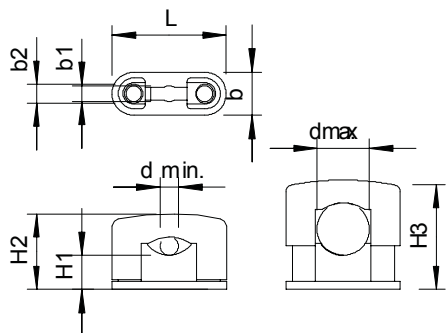

List technických údajů

Přichytka SOM, jednoduchá

Výr. č. 2124254

S plastovými šrouby, tedy odolné proti korozi, s podélným otvorem k upevnění pomocí šroubů do dřeva nebo natloukacích hmoždinek 5 mm.

PS Polystyrol

Kmenová data

Č. výr.	2124254
Typ	3081 LGR
Označení 1	Přichytka SOM
Rozměr	15-25mm
Barva	světle šedá
Číslo RAL	7035
Materiál	Polystyren
Zkratka materiálu	PS
Nejmenší prodejní množství	25,00 kus
Hmotnost	1,86 kg/100 ks

List technických údajů

Přichytka SOM, jednoduchá

Výr. č. 2124254

OBO
BETTERMANN

Technické údaje

Rozměr b	17,00 mm
Rozměr b1	5,00 mm
Rozměr d min.	14,00 mm
Rozměr d max.	25,00 mm
Rozměr H1	11,50 mm
Rozměr H2	33,00 mm
Rozměr H3	44,00 mm
Rozměr L	51,00 mm
Počet kabelů/trubek	1,00
Provedení	uzavřený
Způsob upevnění	Otvor pro šroub
Vhodné pro oblast protipožární ochrany	<input type="checkbox"/>
Bez obsahu halogenů	<input checked="" type="checkbox"/>
Potaženo plastem	<input type="checkbox"/>
Šroub	M8 x 23
Rozsah upínání D	15,00 - 25,00 mm
Odolná proti ultrafialovému záření	<input type="checkbox"/>