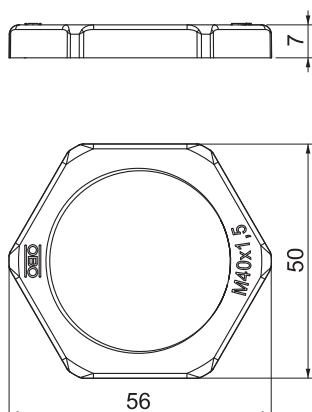

List technických údajů

Pojistná matice, metrický závit

Výr. č. 2049562

OBO
BETTERMANN

Pojistná matice podle DIN 46319, s metrickým závitem podle IEC 423.

Poznámka: Utahujte pojistné matice z polystyrenu jen mírně, nebezpečí popraskání napětím!

PS Polystyrol

Kmenová data

Č. výr.	2049562
Typ	116 M40 LGR PS
Označení 1	Pojistná matice
Rozměr	M40
Barva	světle šedá
Číslo RAL	7035
Materiál	Polystyren
Zkratka materiálu	PS
Nejmenší prodejní množství	25,00 kus
Hmotnost	0,49 kg/100 ks

Technické údaje

Rozměr E	56,00 mm
Rozměr L	7,00 mm
SW	50,00 mm
Druh závitu	metrický
Závit	M40 x 1,5
Jmenovitá velikost závitu - metrický/PG	40,00
Zesíleno skelnými vlákny	<input type="checkbox"/>
Bez obsahu halogenů	<input checked="" type="checkbox"/>
Nárazuvzdorný	<input checked="" type="checkbox"/>