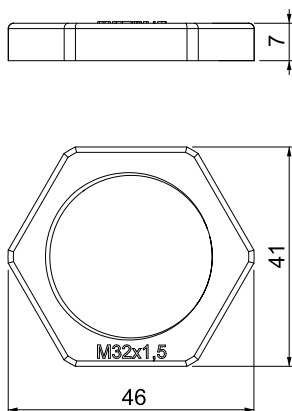

List technických údajů

Pojistná matice, metrický závit

Výr. č. 2049554

OBO
BETTERMANN

Pojistná matice podle DIN 46319, s metrickým závitem podle IEC 423.
Poznámka: Utahujte pojistné matice z polystyrenu jen mírně, nebezpečí popraskání napětím!

PS Polystyrol

Kmenová data

Č. výr.	2049554
Typ	116 M32 LGR PS
Označení 1	Pojistná matice
Rozměr	M32
Barva	světle šedá
Číslo RAL	7035
Materiál	Polystyren
Zkratka materiálu	PS
Nejmenší prodejní množství	50,00 kus
Hmotnost	0,48 kg/100 ks

Technické údaje

Rozměr E	46,00 mm
Rozměr L	7,00 mm
SW	41,00 mm
Druh závitu	metrický
Závit	M32 x 1,5
Jmenovitá velikost závitu - metrický/PG	32,00
Zesíleno skelnými vlákny	<input type="checkbox"/>
Bez obsahu halogenů	<input checked="" type="checkbox"/>
Nárazuvzdorný	<input checked="" type="checkbox"/>