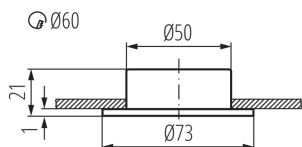

sd2050

Kanlux GAVI jsou nábytková svítidla ze skla a oceli. Nenápadné barvy jim umožňují diskrétně zapadnout do místa montáže.

VŠEOBECNÉ ÚDAJE:

Barva: chrom

Místo montáže: k zabudování do stropu

Místo použití: uvnitř

Minimální vzdálenost od osvětlovaného objektu: 0,5m

Průměr [mm]: 73

Montážní otvor [mm]: Ø60

TECHNICKÉ ÚDAJE:

Jmenovité napětí [V]: 12 AC; 12 DC

Maximální výkon [W]: max 10

Třída ochrany před úrazem elektrickým proudem: III

Zdroj světla v balení: ne

Patice: G4

Rozsah okolních teplot, kterým může být výrobek vystaven [°C]: 5÷25

Materiál korpusu: ocel

Typ přípojky: volné konce kabelů

Stupeň krytí IP: 20