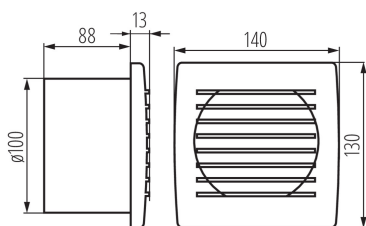

Ventilátor

Ventilátory série Kanlux CYKLON EOL jsou k dispozici ve třech velikostech a průměrech 100, 120 a 150mm. Jsou vyrobeny z plastu v bílé barvě. Jejich výkon je 19 a 20 a 22W. Počet otáček z každé velikosti je 2550/min.

VŠEOBECNÉ ÚDAJE:

Barva: bílá

Místo montáže: k zabudování do zdi

Místo použití: uvnitř

Délka [mm]: 140

Šířka [mm]: 101

Výška [mm]: 130

Montážní otvor [mm]: Ø100

TECHNICKÉ ÚDAJE:

Jmenovité napětí [V]: 220-240 AC

Jmenovitá frekvence [Hz]: 50

Maximální výkon [W]: 19

Třída ochrany před úrazem elektrickým proudem: II

Otáčky motoru: 2550

Typ ložiska: posuvné

Typ přípojky: svorkovnice

Rozsah průměrů používaných vodičů [mm²]: 1

Akustický tlak [dB]: 38

Objem průtoku vzduchu [m³/h]: 100

Příkon motoru [W]: 19

Stupeň krytí IP: X4

Stupeň ochrany: II

DALŠÍ INFORMACE:

- Počet otáček: 2550/min
- objemový průtok vzdušiny 100m³/h
- hladina hluku 38dB (A)
- model CYKLON EOL100HT je navíc vybaven čidlem vlhkosti, které umožňuje zapnutí ventilátoru po dosažení nastavené úrovně vlhkosti