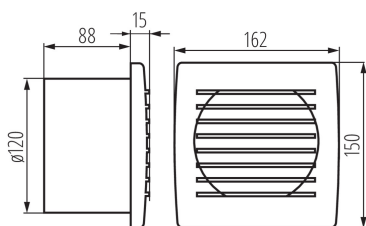

Ventilátor

Ventilátory série Kanlux CYKLON EOL jsou k dispozici ve třech velikostech a průměrech 100, 120 a 150mm. Jsou vyrobeny z plastu v bílé barvě. Jejich výkon je 19 a 20 a 22W. Počet otáček z každé velikosti je 2550/min.

### VŠEOBECNÉ ÚDAJE:

**Hygrometr:** ano

**Barva:** bílá

**Místo montáže:** k zabudování do zdi

**Místo použití:** uvnitř

**Časový vypínač:** ano

**Délka [mm]:** 162

**Šířka [mm]:** 103

**Výška [mm]:** 150

**Montážní otvor [mm]:** Ø120

**Typ přípojky:** svorkovnice

**Rozsah průměrů používaných vodičů [mm<sup>2</sup>]:** 1

**Akustický tlak [dB]:** 38

**Objem průtoku vzduchu [m<sup>3</sup>/h]:** 150

**Příkon motoru [W]:** 20

**Stupeň krytí IP:** X4