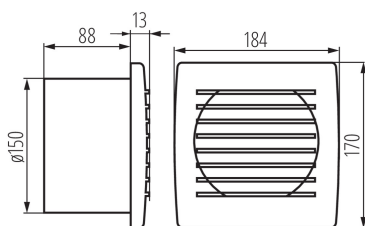

### Ventilátor

Ventilátory série Kanlux CYKLON EOL jsou k dispozici ve třech velikostech a průměrech 100, 120 a 150mm. Jsou vyrobeny z plastu v bílé barvě. Jejich výkon je 19 a 20 a 22W. Počet otáček z každé velikosti je 2550/min.

#### VŠEOBECNÉ ÚDAJE:

**Barva:** bílá

**Místo montáže:** k zabudování do zdi

**Místo použití:** uvnitř

**Délka [mm]:** 184

**Šířka [mm]:** 101

**Výška [mm]:** 170

**Montážní otvor [mm]:** Ø150

**Typ přípojky:** svorkovnice

**Rozsah průměrů používaných vodičů [mm<sup>2</sup>]:** 1

**Akustický tlak [dB]:** 38

**Objem průtoku vzduchu [m<sup>3</sup>/h]:** 200

**Příkon motoru [W]:** 22

**Stupeň krytí IP:** X4