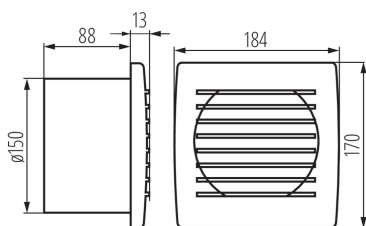

Ventilátor

Ventilátory série Kanlux CYKLON EOL jsou k dispozici ve třech velikostech a průměrech 100, 120 a 150mm. Jsou vyrobeny z plastu v bílé barvě. Jejich výkon je 19 a 20 a 22W. Počet otáček z každé velikosti je 2550/min.

VŠEOBECNÉ ÚDAJE:

Barva: bílá

Místo montáže: k zabudování do zdi

Místo použití: uvnitř

Časový vypínač: ano

Délka [mm]: 184

Šířka [mm]: 101

Výška [mm]: 170

Montážní otvor [mm]: Ø150

TECHNICKÉ ÚDAJE:

Jmenovité napětí [V]: 220-240 AC

Jmenovitá frekvence [Hz]: 50

Maximální výkon [W]: 22

Třída ochrany před úrazem elektrickým proudem: II

Otáčky motoru: 2550

Typ ložiska: posuvné

Typ přípojky: svorkovnice

Rozsah průměrů používaných vodičů [mm²]: 1

Akustický tlak [dB]: 38

Objem průtoku vzduchu [m³/h]: 200

Příkon motoru [W]: 22

Stupeň krytí IP: X4

Stupeň ochrany: II

DALŠÍ INFORMACE: