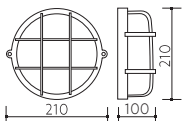

Instalace | Inštalácia | Installation | Installierung