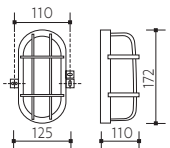

Instalace | Inštalácia | Installation | Installierung