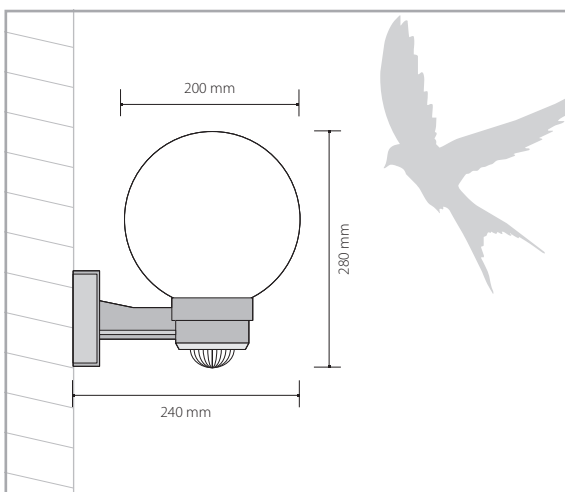

## PARK N

ZOM-N-20/B  
ZOK-N-20/B  
ZPK-N-20/B  
ZPP-N-20/B  
ZOM-N-20/C  
ZOK-N-20/C  
ZPK-N-20/C  
ZPP-N-20/C

□ ○	60W	E27	IP33
□ ●	60W	E27	IP33
□ ●	60W	E27	IP33
□ ○	60W	E27	IP33
■ ○	60W	E27	IP33
■ ●	60W	E27	IP33
■ ●	60W	E27	IP33
■ ○	60W	E27	IP33

## PARK S

ZOM-S-20/B  
ZOK-S-20/B  
ZPK-S-20/B  
ZPP-S-20/B  
ZOM-S-20/C  
ZOK-S-20/C  
ZPK-S-20/C  
ZPP-S-20/C

☛ □ ○	60W	E27	IP33
☛ □ ●	60W	E27	IP33
☛ □ ●	60W	E27	IP33
☛ □ ○	60W	E27	IP33
☛ ■ ○	60W	E27	IP33
☛ ■ ●	60W	E27	IP33
☛ ■ ●	60W	E27	IP33
☛ ■ ○	60W	E27	IP33