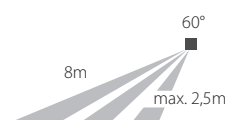

PARK S

ZOM-S-20/B
ZOK-S-20/B
ZPK-S-20/B
ZPP-S-20/B
ZOM-S-20/C
ZOK-S-20/C
ZPK-S-20/C
ZPP-S-20/C

☛ □ ○	60W	E27	IP33
☛ □ ●	60W	E27	IP33
☛ □ ●	60W	E27	IP33
☛ □ ○	60W	E27	IP33
☛ ■ ○	60W	E27	IP33
☛ ■ ●	60W	E27	IP33
☛ ■ ●	60W	E27	IP33
☛ ■ ○	60W	E27	IP33

☛ PIR senzor | PIR sensor

SENS max. 8m | TIME 10s (±5s) ~ 4min (±1min) | LUX 10 ~ 200lx