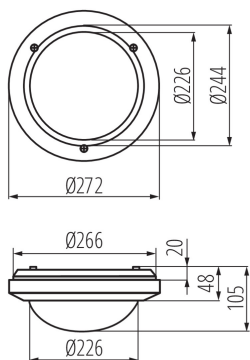

Plafon s výměnným zdrojem světla

Stropní svítidlo Kanlux MARC DL je jednoduchý design, za kterým se skrývá vysoká odolnost proti nárazům (IK10). Vysoká odolnost proti prachu, vlhkosti (IP54) a UV záření jsou další výhodou tohoto svítidla.

VŠEOBECNÉ ÚDAJE:

Barva: bílá

Místo montáže: k usazení na zeď, k usazení na strop

Místo použití: uvnitř i vně

Minimální vzdálenost od osvětlovaného objektu: 0,5m

Vyměnitelný světelný zdroj: ano

Výška [mm]: 105

Průměr [mm]: 244

TECHNICKÉ ÚDAJE:

Jmenovité napětí [V]: 220-240 AC

Jmenovitá frekvence [Hz]: 50/60

Maximální výkon [W]: max 60

Třída ochrany před úrazem elektrickým proudem: II

Materiál difuzoru: PC

Zdroj světla: GLS/CFL/LED

Patice: E27

Rozsah okolních teplot, kterým může být výrobek

vystaven [°C]: -10÷35

Svítidlo je určeno světelným zdrojům s energetickými

třídami: A++, A+, A, B, C, D, E

Materiál korpusu: PC

Typ přípojky: svorkovnice

Rozsah průměrů používaných vodičů [mm²]: 1-1,5

Stupeň IK: 10

Stupeň krytí IP: 54

DALŠÍ INFORMACE:

- vysoká odolnost proti UV záření
- vysoká odolnost proti nárazu