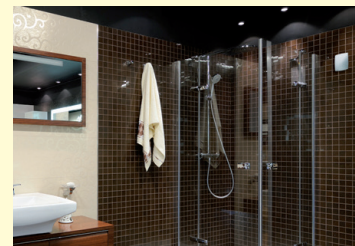

Ventilátor LD

- LD - plastový bílý kryt
- LD S - plastový stříbrný kryt
- LD A - hliníkový kryt

■ Příklad použití - kuchyně

■ Příklad použití - koupelna

Príslušenství:

Obj. číslo	TYP (série)
1009901	KO 100 zp. klapka 100 mm
1009902	KO 125 zp. klapka 125 mm
1009905	KO 150 zp. klapka 150 mm