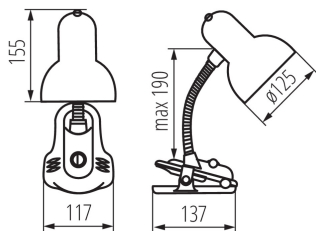

Kancelářská stolní lampička

Kanlux SUZI je jednoduchá stolní lampička. K dispozici je několik stejných barevných provedení. Kanlux SUZI má nastavitelné rameno a klip, díky kterému můžeme lampu připevnit k okraji stolu nebo na polici.

VŠEOBECNÉ ÚDAJE:

Barva: růžová

Místo montáže: na zemi

Místo použití: uvnitř

Minimální vzdálenost od osvětlovaného objektu: 0,2m

Spínač: ano

Délka [mm]: 117

Šířka [mm]: 137

Výška MAX [mm]: 190

Délka kabelu [m]: 1.5

TECHNICKÉ ÚDAJE:

Jmenovité napětí [V]: 220-240 AC

Jmenovitá frekvence [Hz]: 50

Maximální výkon [W]: max 10W LED

Třída ochrany před úrazem elektrickým proudem: II

Materiál difuzoru: ocel

Zdroj světla v balení: ne

Patice: E27

Materiál korpusu: plast

Typ přípojky: kabel zakončený vidlicí

Svítilno pohyblivé v horizontálním rozsahu [°]: 360

Svítilno pohyblivé ve vertikální rozsahu [°]: 360

Stupeň krytí IP: 20

DALŠÍ INFORMACE:

- ohebné rameno
- připevnění pomocí klipsu