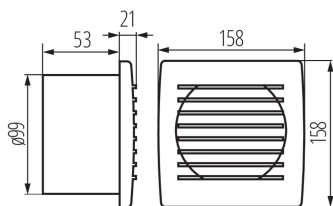

Ventilátor

VŠEOBECNÉ ÚDAJE:

Barva: bílá

Místo montáže: k zabudování do zdi

Místo použití: uvnitř

Vypínač: ano

Délka [mm]: 158

Šířka [mm]: 79

Výška [mm]: 158

Montážní otvor [mm]: Ø100

TECHNICKÉ ÚDAJE:

Jmenovité napětí [V]: 220-240 AC

Jmenovitá frekvence [Hz]: 50

Maximální výkon [W]: 19

Třída ochrany před úrazem elektrickým proudem: II

Otáčky motoru: 2550

Typ ložiska: kuličkové

Typ přípojky: svorkovnice

Rozsah průměrů používaných vodičů [mm²]: 1

Akustický tlak [dB]: 39.5

Objem průtoku vzduchu [m³/h]: 100

Příkon motoru [W]: 19

Stupeň krytí IP: X4

Stupeň ochrany: II

DALŠÍ INFORMACE:

- produkt je dostupný pouze pro zákazníky Kanlux Česká Republika
- počet otáček: 2550/min
- objemový průtok vzdušiny 100m³/h
- hladina hluku 39,5dB (A)
- model AERO DK100L je vybavený kontrolkou / AERO RK100 je vybavený kontrolkou, tahovým vypínačem a šňůrou s vidlicí / AERO RK100T je vybaven kontrolkou a časovým vypínačem