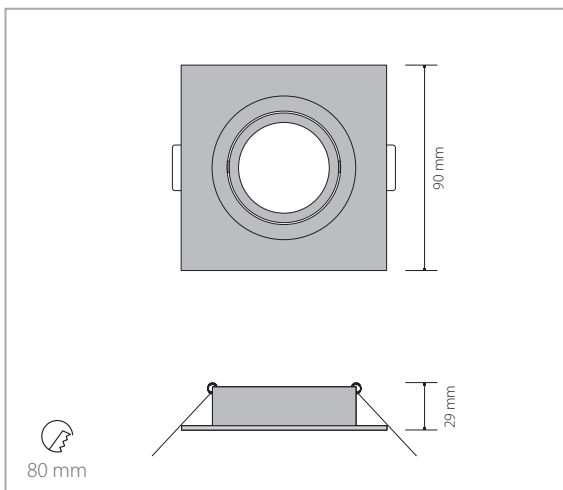

### PP AL ALUMINIUM

KPD-HR50/AL

50W

GU5,3

IP20

### PP AL ALUMINIUM

HPD-HR50/AL

50W

GU5,3

IP20