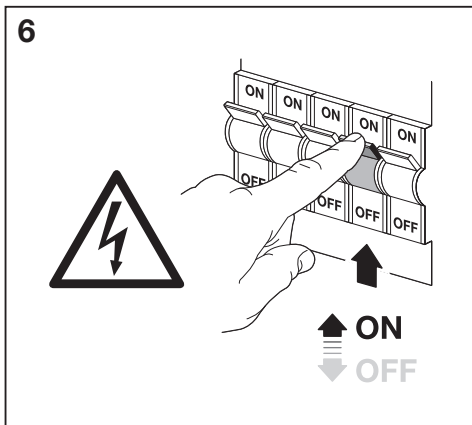

## LED SWITCH BATTEN

|                                      | EAN           | W  | lm Light Source | lm Output | K    | °(°C)     | V~      | mA  | Hz    | DF   | kg  | °(°) |        |
|--------------------------------------|---------------|----|-----------------|-----------|------|-----------|---------|-----|-------|------|-----|------|--------|
| LED SWITCH<br>BATTEN 0.3M<br>4W/830  | 4058075266681 | 4  | 500             | 450       | 3000 | -20...+40 | 220-240 | 35  | 50/60 | >0.7 | 0.1 | 155  | 100000 |
| LED SWITCH<br>BATTEN 0.3M<br>4W/840  | 4058075266704 | 4  | 500             | 450       | 4000 | -20...+40 | 220-240 | 35  | 50/60 | >0.7 | 0.1 | 155  | 100000 |
| LED SWITCH<br>BATTEN 0.6M<br>8W/830  | 4058075266728 | 8  | 950             | 900       | 3000 | -20...+40 | 220-240 | 60  | 50/60 | >0.7 | 0.1 | 155  | 100000 |
| LED SWITCH<br>BATTEN 0.6M<br>8W/840  | 4058075266742 | 8  | 950             | 900       | 4000 | -20...+40 | 220-240 | 60  | 50/60 | >0.7 | 0.1 | 155  | 100000 |
| LED SWITCH<br>BATTEN 0.9M<br>10W/830 | 4058075266865 | 10 | 1300            | 1100      | 3000 | -20...+40 | 220-240 | 75  | 50/60 | >0.7 | 0.1 | 155  | 100000 |
| LED SWITCH<br>BATTEN 0.9M<br>10W/840 | 4058075266964 | 10 | 1300            | 1100      | 4000 | -20...+40 | 220-240 | 75  | 50/60 | >0.7 | 0.1 | 155  | 100000 |
| LED SWITCH<br>BATTEN 1.2M<br>14W/830 | 4058075266988 | 14 | 1800            | 1600      | 3000 | -20...+40 | 220-240 | 105 | 50/60 | >0.7 | 0.2 | 155  | 100000 |
| LED SWITCH<br>BATTEN 1.2M<br>14W/840 | 4058075267046 | 14 | 1800            | 1600      | 4000 | -20...+40 | 220-240 | 105 | 50/60 | >0.7 | 0.2 | 155  | 100000 |