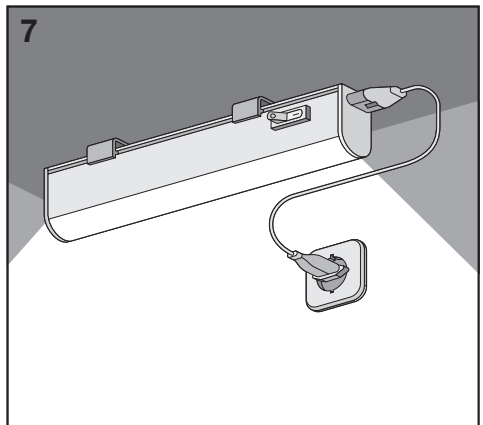

## LED SWITCH BATTEN

|                                      | EAN           | W  | lm Light Source | lm Output | K    | °(°C)     | V~      | mA  | Hz    | DF   | kg  | °(°) |        |
|--------------------------------------|---------------|----|-----------------|-----------|------|-----------|---------|-----|-------|------|-----|------|--------|
| LED SWITCH<br>BATTEN 0.3M<br>4W/830  | 4058075266681 | 4  | 500             | 450       | 3000 | -20...+40 | 220-240 | 35  | 50/60 | >0.7 | 0.1 | 155  | 100000 |
| LED SWITCH<br>BATTEN 0.3M<br>4W/840  | 4058075266704 | 4  | 500             | 450       | 4000 | -20...+40 | 220-240 | 35  | 50/60 | >0.7 | 0.1 | 155  | 100000 |
| LED SWITCH<br>BATTEN 0.6M<br>8W/830  | 4058075266728 | 8  | 950             | 900       | 3000 | -20...+40 | 220-240 | 60  | 50/60 | >0.7 | 0.1 | 155  | 100000 |
| LED SWITCH<br>BATTEN 0.6M<br>8W/840  | 4058075266742 | 8  | 950             | 900       | 4000 | -20...+40 | 220-240 | 60  | 50/60 | >0.7 | 0.1 | 155  | 100000 |
| LED SWITCH<br>BATTEN 0.9M<br>10W/830 | 4058075266865 | 10 | 1300            | 1100      | 3000 | -20...+40 | 220-240 | 75  | 50/60 | >0.7 | 0.1 | 155  | 100000 |
| LED SWITCH<br>BATTEN 0.9M<br>10W/840 | 4058075266964 | 10 | 1300            | 1100      | 4000 | -20...+40 | 220-240 | 75  | 50/60 | >0.7 | 0.1 | 155  | 100000 |
| LED SWITCH<br>BATTEN 1.2M<br>14W/830 | 4058075266988 | 14 | 1800            | 1600      | 3000 | -20...+40 | 220-240 | 105 | 50/60 | >0.7 | 0.2 | 155  | 100000 |
| LED SWITCH<br>BATTEN 1.2M<br>14W/840 | 4058075267046 | 14 | 1800            | 1600      | 4000 | -20...+40 | 220-240 | 105 | 50/60 | >0.7 | 0.2 | 155  | 100000 |