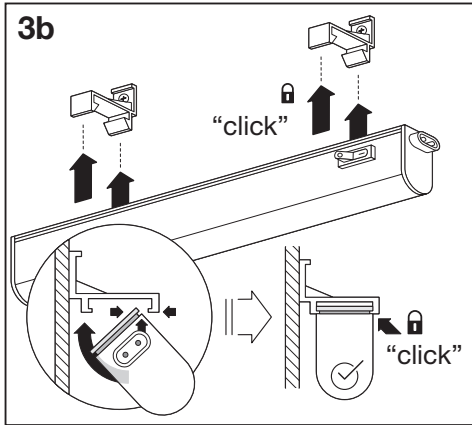

## LED SWITCH BATTEN

|                                      | EAN           | W  | lm Light Source | lm Output | K    | °(°C)     | V~      | mA  | Hz    | DF   | kg  | °(°) |        |
|--------------------------------------|---------------|----|-----------------|-----------|------|-----------|---------|-----|-------|------|-----|------|--------|
| LED SWITCH<br>BATTEN 0.3M<br>4W/830  | 4058075266681 | 4  | 500             | 450       | 3000 | -20...+40 | 220-240 | 35  | 50/60 | >0.7 | 0.1 | 155  | 100000 |
| LED SWITCH<br>BATTEN 0.3M<br>4W/840  | 4058075266704 | 4  | 500             | 450       | 4000 | -20...+40 | 220-240 | 35  | 50/60 | >0.7 | 0.1 | 155  | 100000 |
| LED SWITCH<br>BATTEN 0.6M<br>8W/830  | 4058075266728 | 8  | 950             | 900       | 3000 | -20...+40 | 220-240 | 60  | 50/60 | >0.7 | 0.1 | 155  | 100000 |
| LED SWITCH<br>BATTEN 0.6M<br>8W/840  | 4058075266742 | 8  | 950             | 900       | 4000 | -20...+40 | 220-240 | 60  | 50/60 | >0.7 | 0.1 | 155  | 100000 |
| LED SWITCH<br>BATTEN 0.9M<br>10W/830 | 4058075266865 | 10 | 1300            | 1100      | 3000 | -20...+40 | 220-240 | 75  | 50/60 | >0.7 | 0.1 | 155  | 100000 |
| LED SWITCH<br>BATTEN 0.9M<br>10W/840 | 4058075266964 | 10 | 1300            | 1100      | 4000 | -20...+40 | 220-240 | 75  | 50/60 | >0.7 | 0.1 | 155  | 100000 |
| LED SWITCH<br>BATTEN 1.2M<br>14W/830 | 4058075266988 | 14 | 1800            | 1600      | 3000 | -20...+40 | 220-240 | 105 | 50/60 | >0.7 | 0.2 | 155  | 100000 |
| LED SWITCH<br>BATTEN 1.2M<br>14W/840 | 4058075267046 | 14 | 1800            | 1600      | 4000 | -20...+40 | 220-240 | 105 | 50/60 | >0.7 | 0.2 | 155  | 100000 |