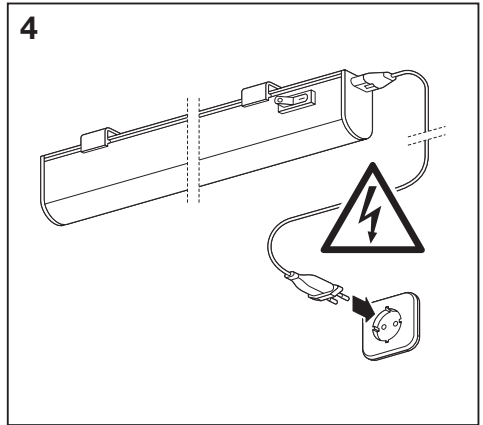

## LED SWITCH BATTEN

|                                      | EAN           | W  | lm Light Source | lm Output | K    | °(°C)     | V~      | mA  | Hz    | DF   | kg  | °(°) |        |
|--------------------------------------|---------------|----|-----------------|-----------|------|-----------|---------|-----|-------|------|-----|------|--------|
| LED SWITCH<br>BATTEN 0.3M<br>4W/830  | 4058075266681 | 4  | 500             | 450       | 3000 | -20...+40 | 220-240 | 35  | 50/60 | >0.7 | 0.1 | 155  | 100000 |
| LED SWITCH<br>BATTEN 0.3M<br>4W/840  | 4058075266704 | 4  | 500             | 450       | 4000 | -20...+40 | 220-240 | 35  | 50/60 | >0.7 | 0.1 | 155  | 100000 |
| LED SWITCH<br>BATTEN 0.6M<br>8W/830  | 4058075266728 | 8  | 950             | 900       | 3000 | -20...+40 | 220-240 | 60  | 50/60 | >0.7 | 0.1 | 155  | 100000 |
| LED SWITCH<br>BATTEN 0.6M<br>8W/840  | 4058075266742 | 8  | 950             | 900       | 4000 | -20...+40 | 220-240 | 60  | 50/60 | >0.7 | 0.1 | 155  | 100000 |
| LED SWITCH<br>BATTEN 0.9M<br>10W/830 | 4058075266865 | 10 | 1300            | 1100      | 3000 | -20...+40 | 220-240 | 75  | 50/60 | >0.7 | 0.1 | 155  | 100000 |
| LED SWITCH<br>BATTEN 0.9M<br>10W/840 | 4058075266964 | 10 | 1300            | 1100      | 4000 | -20...+40 | 220-240 | 75  | 50/60 | >0.7 | 0.1 | 155  | 100000 |
| LED SWITCH<br>BATTEN 1.2M<br>14W/830 | 4058075266988 | 14 | 1800            | 1600      | 3000 | -20...+40 | 220-240 | 105 | 50/60 | >0.7 | 0.2 | 155  | 100000 |
| LED SWITCH<br>BATTEN 1.2M<br>14W/840 | 4058075267046 | 14 | 1800            | 1600      | 4000 | -20...+40 | 220-240 | 105 | 50/60 | >0.7 | 0.2 | 155  | 100000 |