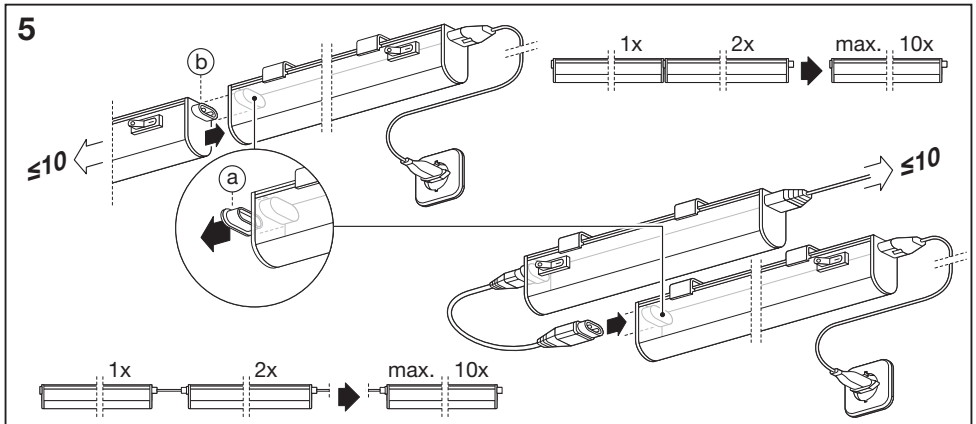

## LED SWITCH BATTEN

|                                      | EAN           | W  | lm Light Source | lm Output | K    | °(°C)     | V~      | mA  | Hz    | DF   | kg  | °(°) |        |
|--------------------------------------|---------------|----|-----------------|-----------|------|-----------|---------|-----|-------|------|-----|------|--------|
| LED SWITCH<br>BATTEN 0.3M<br>4W/830  | 4058075266681 | 4  | 500             | 450       | 3000 | -20...+40 | 220-240 | 35  | 50/60 | >0.7 | 0.1 | 155  | 100000 |
| LED SWITCH<br>BATTEN 0.3M<br>4W/840  | 4058075266704 | 4  | 500             | 450       | 4000 | -20...+40 | 220-240 | 35  | 50/60 | >0.7 | 0.1 | 155  | 100000 |
| LED SWITCH<br>BATTEN 0.6M<br>8W/830  | 4058075266728 | 8  | 950             | 900       | 3000 | -20...+40 | 220-240 | 60  | 50/60 | >0.7 | 0.1 | 155  | 100000 |
| LED SWITCH<br>BATTEN 0.6M<br>8W/840  | 4058075266742 | 8  | 950             | 900       | 4000 | -20...+40 | 220-240 | 60  | 50/60 | >0.7 | 0.1 | 155  | 100000 |
| LED SWITCH<br>BATTEN 0.9M<br>10W/830 | 4058075266865 | 10 | 1300            | 1100      | 3000 | -20...+40 | 220-240 | 75  | 50/60 | >0.7 | 0.1 | 155  | 100000 |
| LED SWITCH<br>BATTEN 0.9M<br>10W/840 | 4058075266964 | 10 | 1300            | 1100      | 4000 | -20...+40 | 220-240 | 75  | 50/60 | >0.7 | 0.1 | 155  | 100000 |
| LED SWITCH<br>BATTEN 1.2M<br>14W/830 | 4058075266988 | 14 | 1800            | 1600      | 3000 | -20...+40 | 220-240 | 105 | 50/60 | >0.7 | 0.2 | 155  | 100000 |
| LED SWITCH<br>BATTEN 1.2M<br>14W/840 | 4058075267046 | 14 | 1800            | 1600      | 4000 | -20...+40 | 220-240 | 105 | 50/60 | >0.7 | 0.2 | 155  | 100000 |