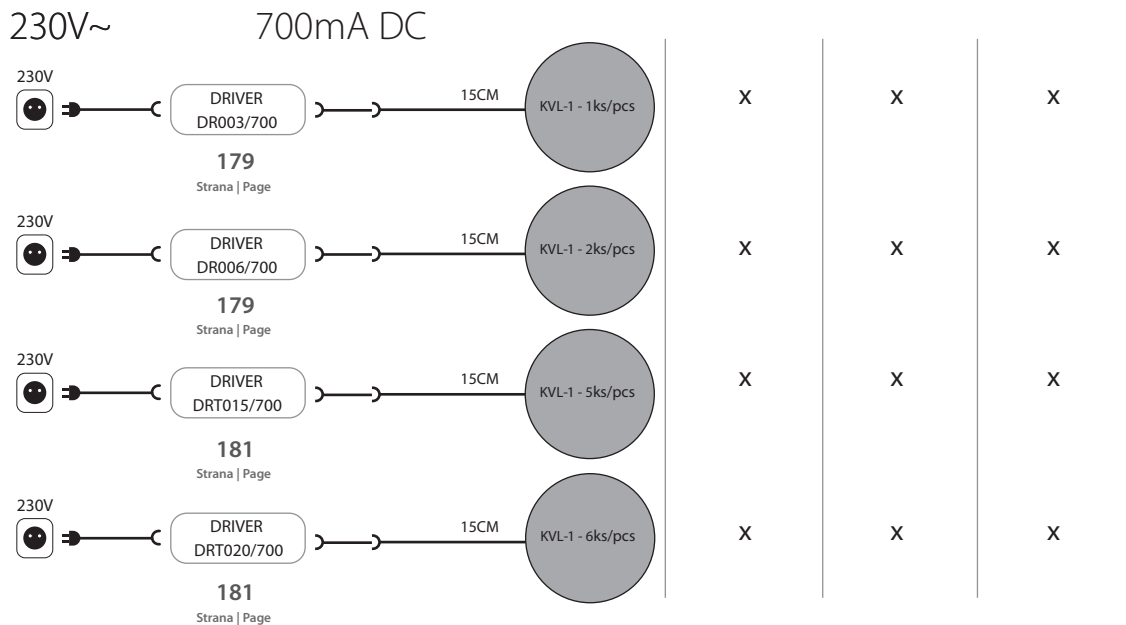

MOŽNOSTI INSTALACE | MOUNTING OPTIONS | INSTALLATIONSMÖGLICHKEIT