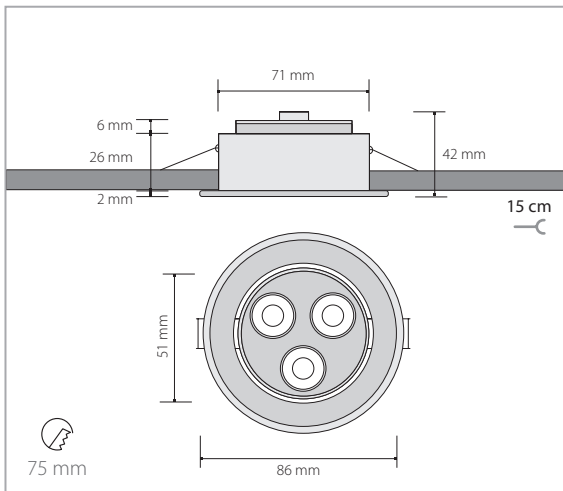

DOPORUČENÉ PŘÍSLUŠENSTVÍ K ZAPOJENÍ
RECOMMENDED ACCESSORIES FOR INSTALLATION
DAS EMPFOHLENE ZUBEHÖR FÜR DIE EINSCHALTUNG

187
Strana | Page

VP 1 LED AL ALUMINIUM

KVL-1T/AL	■ ●	1LED	3W	IP20	120lm
KVL-1S/AL	■ ●	1LED	3W	IP20	150lm