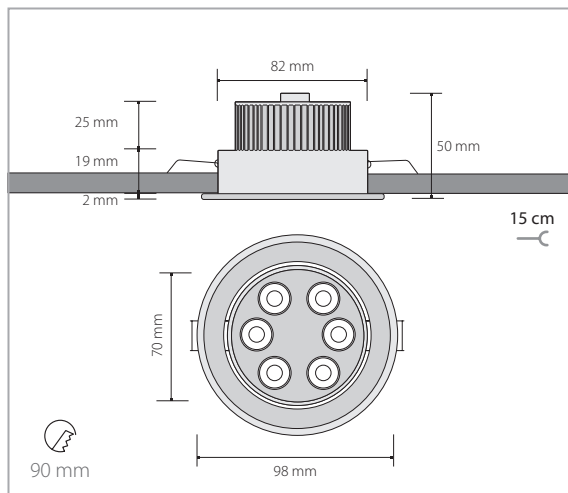

VP 6 LED AL ALUMINIUM

KVL-6T/AL	■ ●	6LED	8W	IP20	500lm
KVL-6S/AL	■ ●	6LED	8W	IP20	600lm