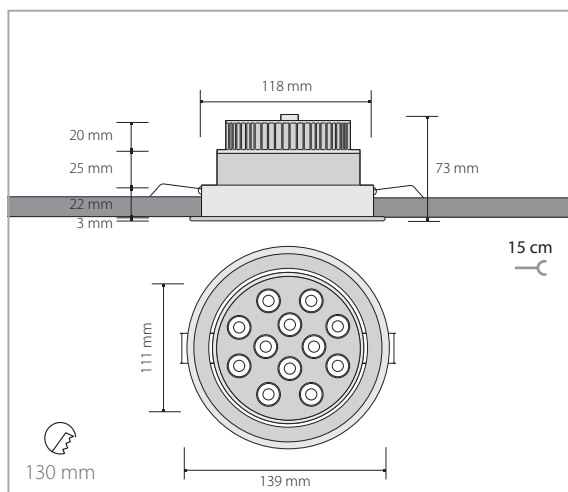

VP 12 LED AL ALUMINIUM

KVL-12T/AL	■ ●	12LED	16W	IP20	1000lm
KVL-12S/AL	■ ●	12LED	16W	IP20	1200lm