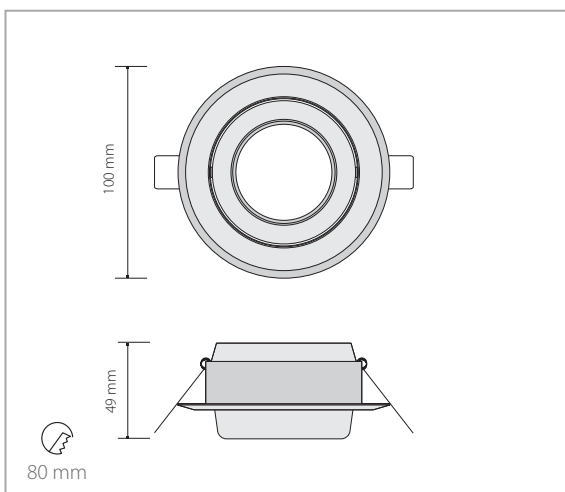

**VP** VÝKLOPNÝ PODHLED | MOVEABLE DOWNLIGHT  
 SCHWENKBARER EINBAUSTRALER

VPD-R50/B	50W	GU5,3	IP20
VPD-R50/CH	50W	GU5,3	IP20
VPD-R50/CHB	50W	GU5,3	IP20
VPD-R50/CHC	50W	GU5,3	IP20
VPD-R50/NB	50W	GU5,3	IP20
VPD-R50/Z	50W	GU5,3	IP20
VPD-R50/ZB	50W	GU5,3	IP20
VPD-R50/ZA	50W	GU5,3	IP20
VPD-R50/MA	50W	GU5,3	IP20

**VK** VÝKLOPNÝ PODHLED | MOVEABLE DOWNLIGHT  
 SCHWENKBARER EINBAUSTRALER

VKD-R50/B	50W	GU5,3	IP20
VKD-R50/CH	50W	GU5,3	IP20
VKD-R50/CHB	50W	GU5,3	IP20
VKD-R50/CHC	50W	GU5,3	IP20
VKD-R50/NB	50W	GU5,3	IP20
VKD-R50/Z	50W	GU5,3	IP20
VKD-R50/ZB	50W	GU5,3	IP20
VKD-R50/ZA	50W	GU5,3	IP20
VKD-R50/MA	50W	GU5,3	IP20