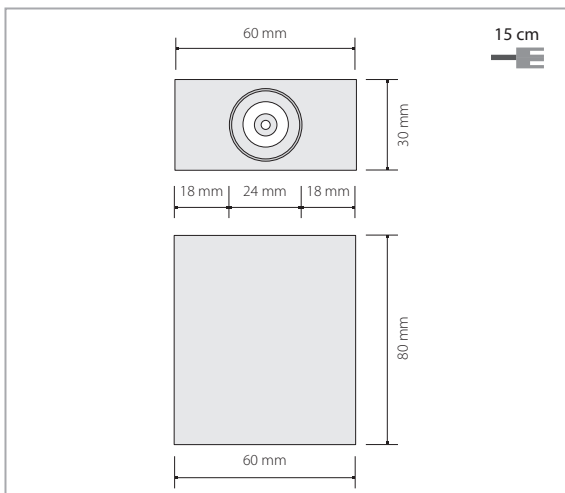

VARIO DOUBLE ALUMINIUM

V2/NBT	■ ●	2LED	2x3W	IP20	2x140lm
V2/NBS	■ ●	2LED	2x3W	IP20	2x160lm
V2/CBT	■ ●	2LED	2x3W	IP20	2x140lm
V2/CBS	■ ●	2LED	2x3W	IP20	2x160lm