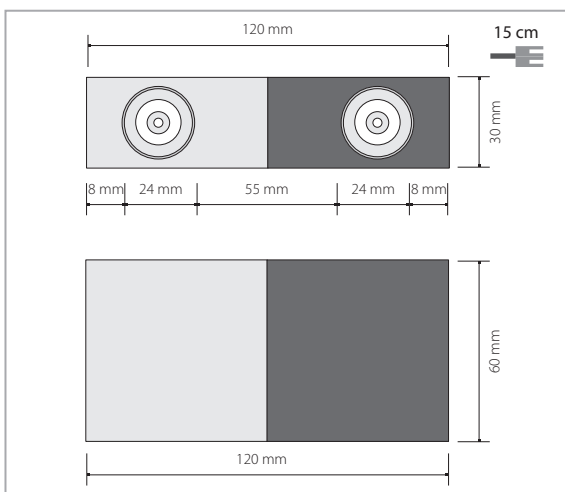

VARIO DUO ALUMINIUM

V2/BT	■ ●	2LED	2x3W	IP20	2x140lm
V2/BS	■ ●	2LED	2x3W	IP20	2x160lm