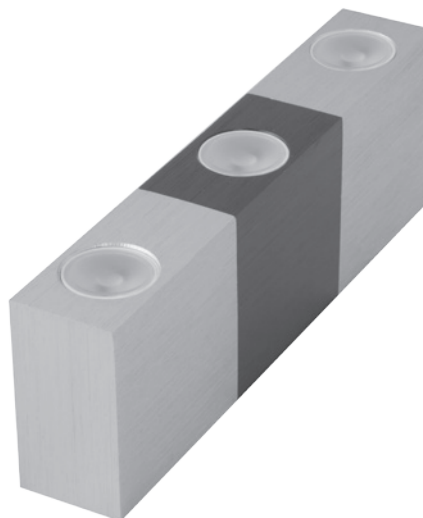

VARIO ALUMINIUM

CZ | Dekorativní LED svítidlo, které díky svému vzhledu a vyzařování světla pod úhlem 15° vytváří zajímavý světelný efekt na stěnách a stropě. Svítidlo má také moderní jednoduchý tvar, který podtrhuje volba stříbrné a černé barvy, nebo jejich kombinace.

EN | Decorative LED lamp that emits light at an angle of 15° creating interesting lighting effects on walls and ceilings. The lamp also has a modern and simple design and is available in a choice of silver or black.

DE | Eine LED-Dekorativleuchte, die dank ihrem Aussehen und der Lichtausstrahlung unter einem Winkel von 15° einen interessanten Lichteffect an den Wänden und an der Decke schafft. Die Leuchte hat auch eine moderne einfache Form, die die Wahl der silbernen oder schwarzen Farbe oder deren Kombination unterstreicht.

187
Strana | Page

VARIO DOUBLE ALUMINIUM

V2/NBT	■ ●	2LED	2x3W	IP20	2x140lm
V2/NBS	■ ●	2LED	2x3W	IP20	2x160lm
V2/CBT	■ ●	2LED	2x3W	IP20	2x140lm
V2/CBS	■ ●	2LED	2x3W	IP20	2x160lm

VARIO DUO ALUMINIUM

V2/BT	■ ●	2LED	2x3W	IP20	2x140lm
V2/BS	■ ●	2LED	2x3W	IP20	2x160lm