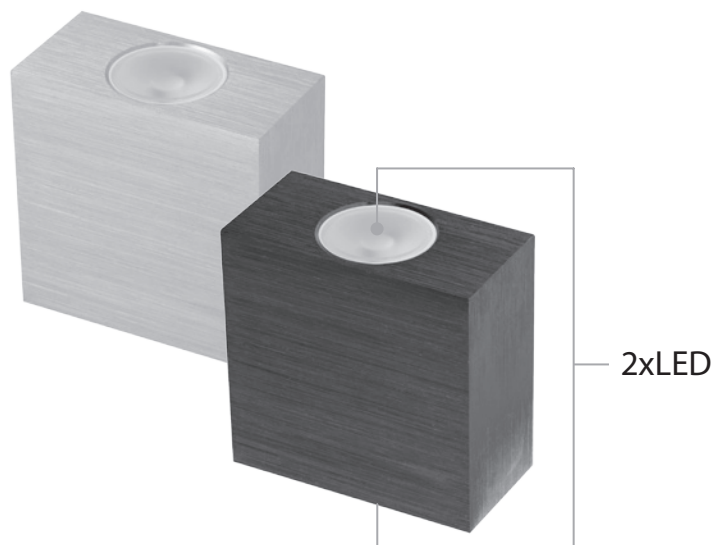

VARIO DOUBLE ALUMINIUM

V2/NBT	■ ●	2LED	2x3W	IP20	2x140lm
V2/NBS	■ ●	2LED	2x3W	IP20	2x160lm
V2/CBT	■ ●	2LED	2x3W	IP20	2x140lm
V2/CBS	■ ●	2LED	2x3W	IP20	2x160lm