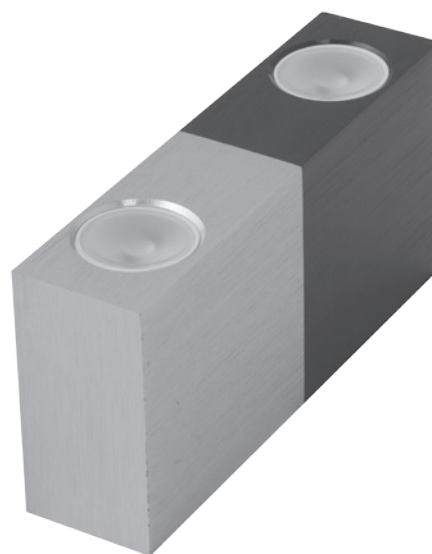

VARIO DUO ALUMINIUM

V2/BT	■ ●	2LED	2x3W	IP20	2x140lm
V2/BS	■ ●	2LED	2x3W	IP20	2x160lm