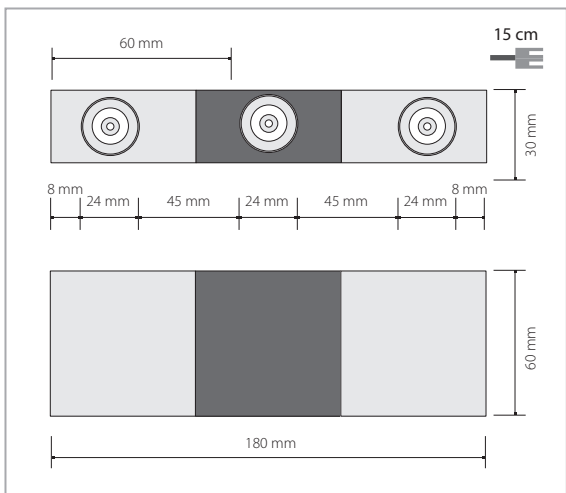

187
Strana | Page

VARIO DOUBLE ALUMINIUM

V2/NBT	■ ●	2LED	2x3W	IP20	2x140lm
V2/NBS	■ ●	2LED	2x3W	IP20	2x160lm
V2/CBT	■ ●	2LED	2x3W	IP20	2x140lm
V2/CBS	■ ●	2LED	2x3W	IP20	2x160lm

VARIO DUO ALUMINIUM

V2/BT	■ ●	2LED	2x3W	IP20	2x140lm
V2/BS	■ ●	2LED	2x3W	IP20	2x160lm