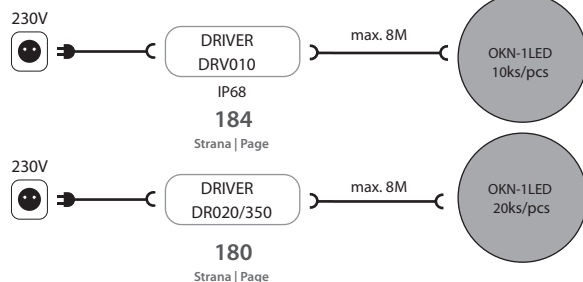

OKO ALUMINIUM

CZ | Zahradní LED svítidla zvýrazňující designové objekty venkovních prostor - vhodné pro nasvícení zahradních skalek, keřů, sošek apod. Doporučujeme použít společně se svítidly GARD a GARD LED.

EN | Garden LED lamp designed to highlight outdoor objects eg. rockeries, bushes, statues etc. We recommend use with lamps GARD and GARD LED.

DE | LED-Gartenleuchten, hervorhebend Designobjekte der Außenräume - geeignet für das Anleuchten von Steingärten, Gartensträuchern und -skulpturen usw. Wir empfehlen, sie zusammen mit den Leuchten GARD und GARD LED zu verwenden.

OKN-1LED/T	■ ●	1LED	1W	IP54	75lm
OKN-1LED/S	■ ●	1LED	1W	IP54	85lm

DOPORUČENÉ PŘÍSLUŠENSTVÍ K ZAPOJENÍ
RECOMMENDED ACCESSORIES FOR INSTALLATION
DAS EMPFOHLENE ZUBEHÖR FÜR DIE EINSCHALTUNG

187
Strana | Page

MOŽNOSTI INSTALACE | MOUNTING OPTIONS | INSTALLATIONSMÖGLICHKEIT

230V~ 350mA DC