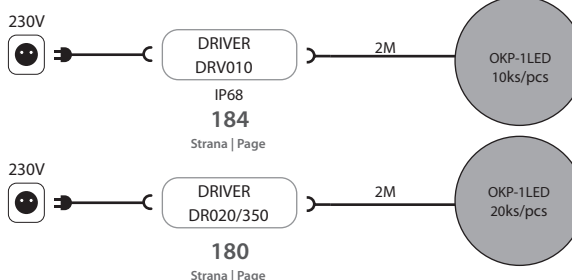

OKO P ALUMINIUM

CZ | Zahradní LED svítidla zvýrazňující designové objekty venkovních prostor - vhodné pro nasvícení zahradních skalek, keřů, sošek apod. Doporučujeme použít společně se svítidly GARD a GARD LED.

EN | Garden LED lamp designed to highlight outdoor objects eg. rockeries, bushes, statues etc. We recommend use with lamps GARD and GARD LED.

DE | LED-Gartenleuchten, hervorhebend Designobjekte der Außenräume - geeignet für das Anleuchten von Steingärten, Gartensträuchern und -skulpturen usw. Wir empfehlen, sie zusammen mit den Leuchten GARD und GARD LED zu verwenden.

OKP-1LED/T		1LED	1W	IP54	75lm
OKP-1LED/S		1LED	1W	IP54	85lm

DOPORUČENÉ PŘÍSLUŠENSTVÍ K ZAPOJENÍ
RECOMMENDED ACCESSORIES FOR INSTALLATION
DAS EMPFOHLENE ZUBEHÖR FÜR DIE EINSCHALTUNG

187
Strana | Page

MOŽNOSTI INSTALACE | MOUNTING OPTIONS | INSTALLATIONSMÖGLICHKEIT

230V~ 350mA DC