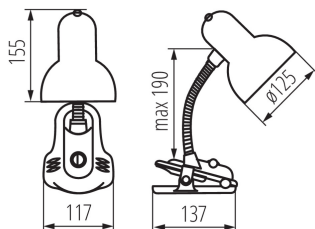

Kancelářská stolní lampička

Kanlux SUZI je jednoduchá stolní lampička. K dispozici je několik stejných barevných provedení. Kanlux SUZI má nastavitelné rameno a klip, díky kterému můžeme lampu připevnit k okraji stolu nebo na polici.

VŠEOBECNÉ ÚDAJE:

Barva: černá

Místo montáže: na zemi

Místo použití: uvnitř

Minimální vzdálenost od osvětlovaného objektu: 0,2m

Spínač: ano

Délka [mm]: 117

Šířka [mm]: 137

Výška MAX [mm]: 190

Délka kabelu [m]: 1.5

TECHNICKÉ ÚDAJE:

Jmenovité napětí [V]: 220-240 AC

Jmenovitá frekvence [Hz]: 50

Maximální výkon [W]: max 10W LED

Třída ochrany před úrazem elektrickým proudem: II

Materiál difuzoru: ocel

Zdroj světla v balení: ne

Patice: E27

Materiál korpusu: plast

Typ přípojky: kabel zakončený vidlicí

Svítilno pohyblivé v horizontálním rozsahu [°]: 360

Svítilno pohyblivé ve vertikální rozsahu [°]: 360

Stupeň krytí IP: 20

DALŠÍ INFORMACE:

- Ohebné rameno
- Připevnění pomocí klipsu