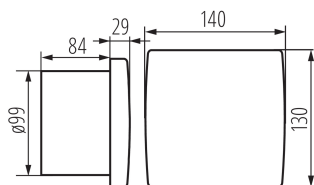

Ventilátor

VŠEOBECNÉ ÚDAJE:

Barva: bílá

Místo montáže: k zabudování do zdi

Místo použití: uvnitř

Délka [mm]: 140

Šířka [mm]: 101

Výška [mm]: 130

Montážní otvor [mm]: Ø100

TECHNICKÉ ÚDAJE:

Jmenovité napětí [V]: 220-240 AC

Jmenovitá frekvence [Hz]: 50

Maximální výkon [W]: 19

Třída ochrany před úrazem elektrickým proudem: II

Otáčky motoru: 2550

Typ ložiska: kuličkové

Typ přípojky: svorkovnice

Rozsah průměrů používaných vodičů [mm²]: 1

Akustický tlak [dB]: 39.5

Objem průtoku vzduchu [m³/h]: 100

Příkon motoru [W]: 19

Stupeň krytí IP: X4

Stupeň ochrany: II

DALŠÍ INFORMACE:

- produkt je dostupný pouze pro zákazníky Kanlux Česká Republika
- počet otáček: 2550/min
- objemový průtok vzdušiny 100m³/h
- hladina hluku 39,5dB (A)