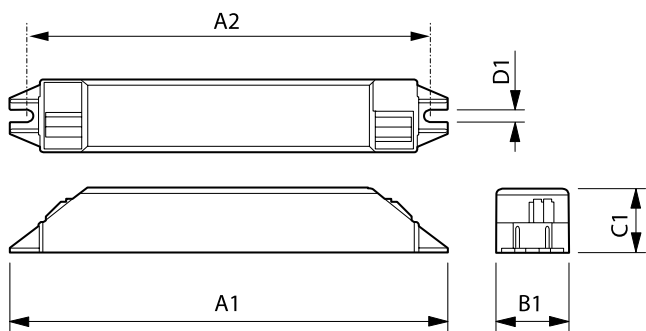

### Rozměrové výkresy

HF-M BLUE 124 LH TL/TL5/PL-L 230-240V

Product	A1	A2	B1	C1	D1
HF-M BLUE 124 LH TL/TL5/PL-L 230-240V	187 mm	180 mm	22 mm	22 mm	4.4 mm