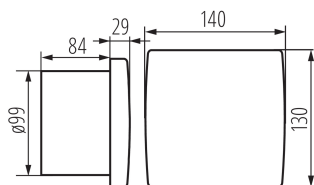

### VŠEOBECNÉ ÚDAJE:

**Barva:** stříbrná

**Místo montáže:** k zabudování do zdi

**Místo použití:** uvnitř

**Délka [mm]:** 140

**Šířka [mm]:** 101

**Výška [mm]:** 130

**Montážní otvor [mm]:** Ø100

**Typ přípojky:** svorkovnice

**Rozsah průměrů používaných vodičů [mm<sup>2</sup>]:** 1

**Akustický tlak [dB]:** 39.5

**Objem průtoku vzduchu [m<sup>3</sup>/h]:** 100

**Příkon motoru [W]:** 19

**Stupeň krytí IP:** X4