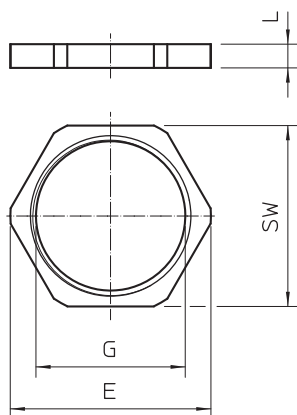

## Pojistná matice, metrický závit

Výr. č. 2091658

**OBO**  
BETTERMANN

Pojistná matice dle DIN 46319, s metrickým závitem podle IEC 423.  
\* Ceny dle notace DEL.

CE M

CuZn	Mosaz
N	poniklovaná

### Kmenová data

Č. výr.	2091658
Typ	169 MS M32
Označení 1	Pojistná matice
Rozměr	M32
Materiál	Mosaz
Zkratka materiálu	CuZn
Povrch	poniklovaná
Povrch zkratka	N
Nejmenší prodejní množství	100,00 kus
Hmotnost	1,02 kg/100 ks

### Technické údaje

Rozměr E	38,70 mm
Rozměr L	4,00 mm
SW	35,00 mm
Druh závitu	metrický
Závit	M32 x 1,5
Jmenovitá velikost závitu - metrický/PG	32,00
Zesíleno skelnými vlákny	<input type="checkbox"/>
Bez obsahu halogenů	<input type="checkbox"/>
Nárazuvzdorný	<input type="checkbox"/>