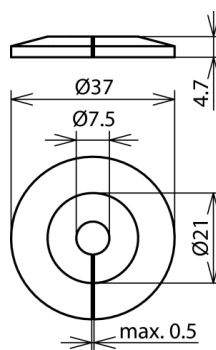

MS 37 4.7 B7.5 K GR (276 056)

Zobrazení je nezávazné

Zabraňuje stékání dešťové vody po vodiči.
Nedojde k zašpinění fasády.

Typ	MS 37 4.7 B7.5 K GR
Obj. č.	276 056
Materiál	umělá hmota
Průměr drátu	8 mm
Barva	šedá ●
Průměr	37 mm
Otvor	7,5 mm
Váha	2 g
Číslo celního sazebníku (Kombinovanou Nomenklaturu EU)	39269097
GTIN (EAN)	4013364104983
PU	100 ks