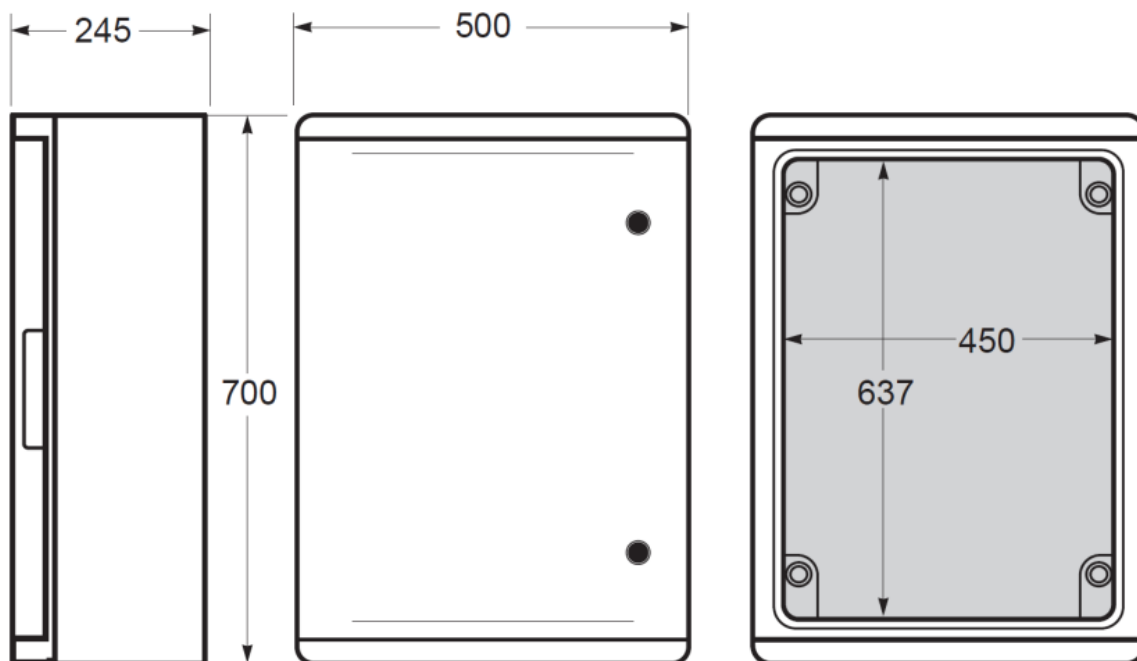

## Rozměry

### Vnější rozměry

Výška 700 mm

Šířka 500 mm

Hloubka 245 mm

### Vnitřní rozměry

Výška 637 mm

Šířka 450 mm

Hloubka 238 mm