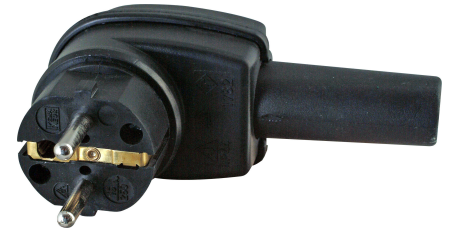

Artikelnummer	Artikelname
178216009	Schutzkontakt-Vollgummi-Winkelstecker, schwere Ausführung, für Kabel 3x2,5mm ² , Farbe: schwarz

Vollgummi-Schutzkontakt-Winkelstecker, mit 2 Schutzkontaktsystemen gemäß CEE-Norm 7/VII, schwere Ausführung mit Knickschutzülle, bruchfest, schlagfest, formbeständig auch bei härtestem Einsatz, Einsatz: Gummi, Kappe: Gummi für Kabelquerschnitt bis 3x2,5mm², 16A, 250V~, Schutzart IP44, Farbe: schwarz

Technische Daten	178216009
Polzahl	2
Werkstoff	Vollgummi
Zwischenstecker	nein
Nennstrom	16,00 A
Nennspannung	230
Farbe	schwarz
Ausführung	Hybridstecker CEE 7/7 (Typ E/F)
Für "erschwerte Bedingungen" (nach VDE)	nein
Schutzart (IP)	IP44
Werkstoffgüte	sonstige
Schutzart (NEMA)	sonstige
NEMA-Code	sonstige
Anschluss technik	Schraubklemme
Steckrichtung	abgewinkelt
Verpackungsanbruch FH	J