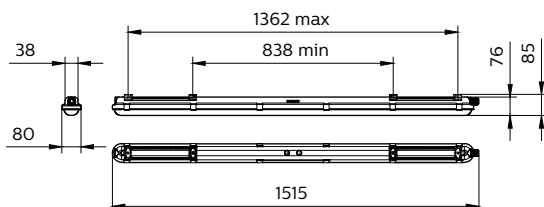

Materiál pláště	Polykarbonát
Materiál reflektoru	Ocelová
Materiál optiky	Polycarbonate
Materiál optického krytu / čoček	Polykarbonát
Materiál uchycení	Stainless steel
Povrchová úprava optického krytu / čoček	Mléčná
Celková délka	1515 mm
Celková šířka	80 mm
Celková výška	76 mm
Barva	GR

Approval and Application

IP kód	IP65 [Chráněno proti proniknutí prachu, chráněno proti silně tryskající vodě]
Kód ochrany proti mechanickým nárazům	IK08 [5 J vandal-protected]

Initial Performance (IEC Compliant)

Počáteční světelný tok	6000 lm
Tolerance světelného toku	+/-10%
Počáteční účinnost svítidla LED	139,86 lm/W
Poč. korel. teplota chromatičnosti	4000 K
Poč. Index barevného podání	>80
Původní chromatičnost	(0.38,0.38)SDCM<=3

Počáteční příkon	42.9 W
Tolerance spotřeby energie	+/-10%

Over Time Performance (IEC Compliant)

Control gear failure rate at median useful life 50000 h	1,75 %
Lumen maintenance at median useful life* 50000 h	L75

Application Conditions

Rozsah okolní teploty	-20 až +40 °C
Performance ambient temperature Tq	25 °C
Maximální úroveň stmívání	Nerelevantní

Product Data

Úplný kód výrobku	871829184049700
Objednací název produktu	WT120C G2 LED60S/840 PSU L1500
EAN/UPC – výrobek	8718291840497
Objednací kód	84049700
Číslování – počet v balení	1
Číslování – balení v krabici	9
Materiál č. (12NC)	911401823880
Celková hmotnost (kus)	1,700 kg

Rozměrové výkresy

CoreLine Waterproof WT120C