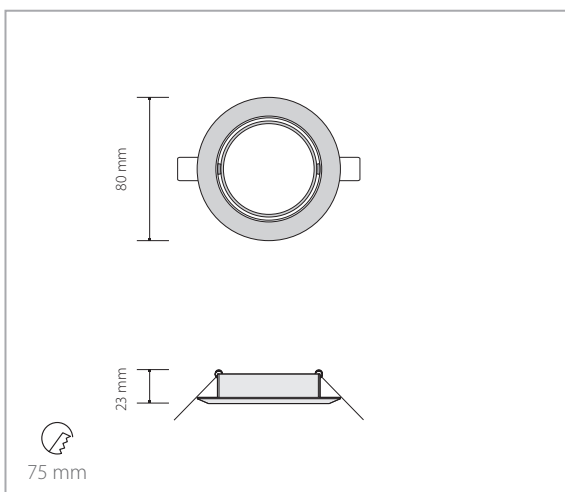

PP PODHLED LITÝ | DIE-CAST DOWNLIGHT | GUSSEINBAUSTRALER

PPD-LR50/B	50W	GU5,3	IP20
PPD-LR50/CH	50W	GU5,3	IP20
PPD-LR50/CHB	50W	GU5,3	IP20
PPD-LR50/CHC	50W	GU5,3	IP20
PPD-LR50/NB	50W	GU5,3	IP20
PPD-LR50/Z	50W	GU5,3	IP20
PPD-LR50/ZB	50W	GU5,3	IP20
PPD-LR50/ZA	50W	GU5,3	IP20
PPD-LR50/MA	50W	GU5,3	IP20

VP PODHLED LITÝ | DIE-CAST DOWNLIGHT | GUSSEINBAUSTRALER

VPD-LR50/B	50W	GU5,3	IP20
VPD-LR50/CH	50W	GU5,3	IP20
VPD-LR50/CHB	50W	GU5,3	IP20
VPD-LR50/CHC	50W	GU5,3	IP20
VPD-LR50/NB	50W	GU5,3	IP20
VPD-LR50/Z	50W	GU5,3	IP20
VPD-LR50/ZB	50W	GU5,3	IP20
VPD-LR50/ZA	50W	GU5,3	IP20
VPD-LR50/MA	50W	GU5,3	IP20