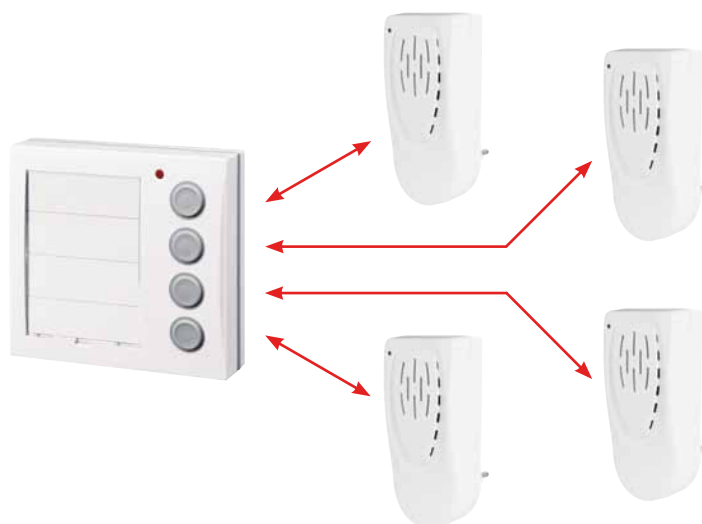

BZ900 VÍCENÁSOBNÁ TLAČÍTKA K BEZDRÁTOVÝM ZVONKŮM

NOVINKA
2012

Vícenásobná zvonková tlačítka BZ920 a BZ940 rozšiřují řadu bezdrátových zvonků s obousměrnou komunikací. Vynikají svou vysokou spolehlivostí, životností a dlouhým komunikačním dosahem. Uplatnění najdou tam, kde potřebujeme elegantně vyřešit zvonky a nechceme mít více různých tlačítek.

Tel.: +420 541 230 216
Mob.: +420 725 027 687
Fax: +420 541 231 369
MADE IN CZECH REPUBLIC

BZ900 VÍCENÁSOBNÁ TLAČÍTKA K BEZDRÁTOVÝM ZVONKŮM

Vícenásobná zvonková tlačítka BZ920 a BZ940 slouží k ovládnání přijímačů zvonků řady BZ900. **Speciální FSK komunikace** s obousměrným provozem zaručuje jeden z největších dosahů, jaký lze u tohoto typu zařízení dosáhnout. Na volné ploše je dosah až do vzdálenosti 300m, v budovách jsou to desítky metrů. V případě potřeby lze dosah prodloužit pomocí prvku BZ903 (opakovač signálu). Tento prvek monitoruje danou radiovou frekvenci, a pokud zjistí, že přijímač nezazvonil, pošle mu opakovaně zesílený signál.

Obousměrná komunikace funguje tak, že přijímač dostane povel k zazvonění a pošle zpět potvrzovací hlášení. Poté se na zvonkovém tlačítku **rozsvítí červená LED** a návštěva je tak informována, že zvonek opravdu funguje.

OVLÁDÁNÍ JEDNOHO PŘIJÍMAČE ČTYŘTLAČÍTKEM

OVLÁDÁNÍ AŽ ČTYŘ PŘIJÍMAČŮ

V tomto případě může mít každý člen domácnosti přiřazen jeden zvuk ke svému tlačítku. I na jednom přijímači tak poznáte, kdo má návštěvu.