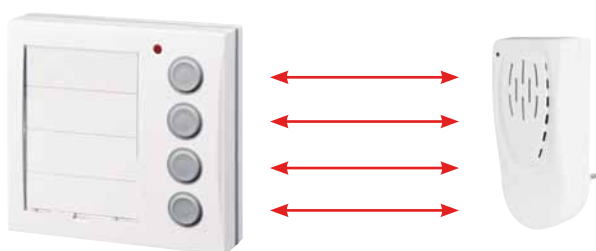

BZ900 VÍCENÁSOBNÁ TLAČÍTKA K BEZDRÁTOVÝM ZVONKŮM

Vícenásobná zvonková tlačítka BZ920 a BZ940 slouží k ovládnání přijímačů zvonků řady BZ900. **Speciální FSK komunikace** s obousměrným provozem zaručuje jeden z největších dosahů, jaký lze u tohoto typu zařízení dosáhnout. Na volné ploše je dosah až do vzdálenosti 300m, v budovách jsou to desítky metrů. V případě potřeby lze dosah prodloužit pomocí prvku BZ903 (opakovač signálu). Tento prvek monitoruje danou radiovou frekvenci, a pokud zjistí, že přijímač nezazvonil, pošle mu opakovaně zesílený signál.

Obousměrná komunikace funguje tak, že přijímač dostane povel k zazvonění a pošle zpět potvrzovací hlášení. Poté se na zvonkovém tlačítku **rozsvítí červená LED** a návštěva je tak informována, že zvonek opravdu funguje.

OVLÁDÁNÍ JEDNOHO PŘIJÍMAČE ČTYŘTLAČÍTKEM